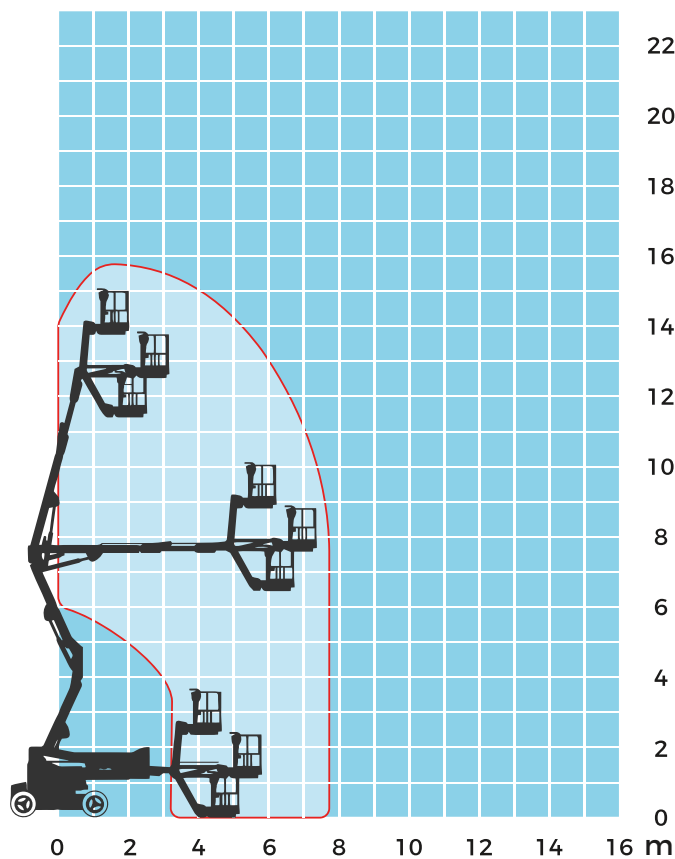

**TYP PODNOŚNIKA:**  
spalinowy, teleskopowo-przegubowy

**PRZEZNACZENIE:**  
wewnątrz / na zewnątrz

**WYS. ROBOCZA** 15,77 m

**WYS. PLATFORMY** 13,8 m

**WYMIARY PLATFORMY** 1,53 x 0,76 m

**ZASIĘG BOCZNY** 8,27 m

**MAKS. UDŹWIG** 250 kg

**SZER. TRANSPORTOWA** 1,75 m

**DŁ. TRANSPORTOWA** 5,30 m

**WYS. TRANSPORTOWA** 2,0 m

**ZASILANIE** silnik spalinowy ON

**NAPĘD** 4x4,

**WAGA** 6750 kg

**OGUMIENIE** ciemne, terenowe